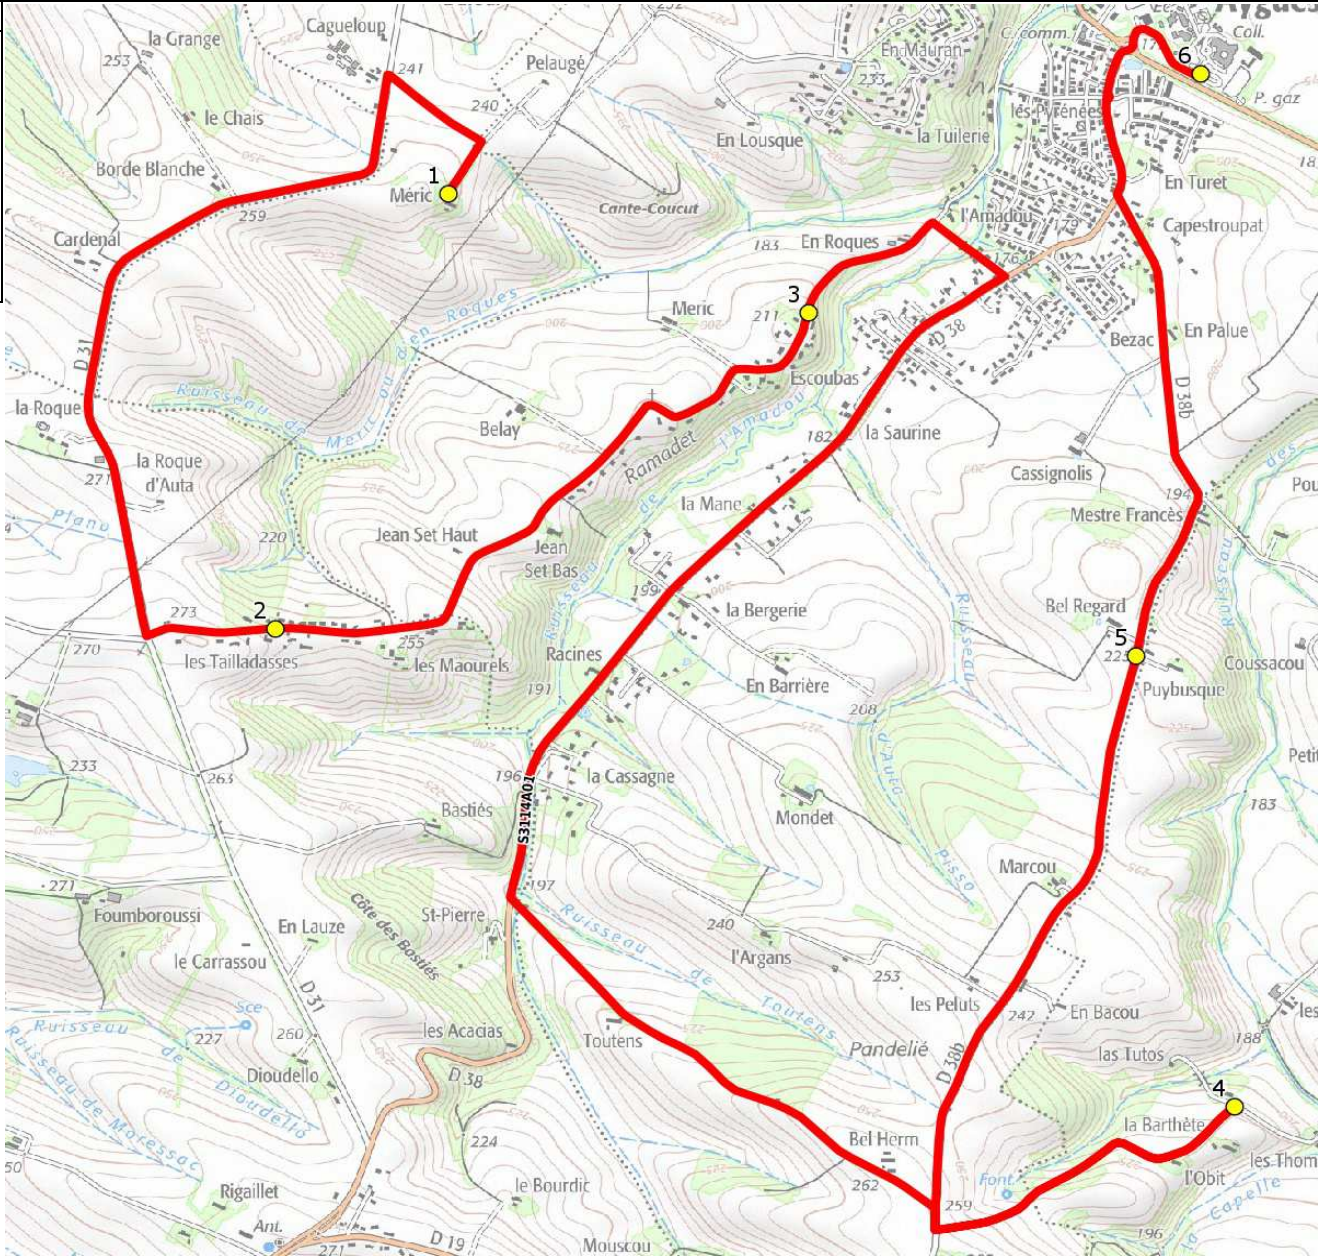

# DIRECTION DES TRANSPORTS

<b>Mise à jour :</b> 01/08/2021	<b>Ligne :</b> AYGUESVIVES-COLLEGE AYGUESVIVES	<b>Ligne N° :</b> S3114
<b>Marché (année de notification-durée) :</b>	<b>Transporteur :</b>	<b>Km en charge :</b> 16 Km
<b>Nombre de places assises :</b>	<b>Sous-traitant :</b>	<b>Année :</b>

ITINERAIRE INDICATIF (ALLER)	LMMJV--
MONTGISCARD	
1. Fontgrasalet	07:40
SAINT-LEON	
2. Ch Mordesson n°14	07:45
AYGUESVIVES	
3. Ch En Roques n°45/Ar	07:52
4. La Barthète/Las Tutos	08:02
5. RD38b/Puybusque	08:07
6. Collège Jean Paul Laurens	08:20

ITINERAIRE INDICATIF (RETOUR)	LM-JV--	Merc
AYGUESVIVES		
1. Collège Jean Paul Laurens	17:15	12:40
2. RD38b/Bel Regart	17:21	12:46
3. La Barthète/Las Tutos	17:25	12:50
4. Ch En Roques n°50	17:35	13:00
SAINT-LEON		
5. Ch Mordesson n°11	17:42	13:07
MONTGISCARD		
6. Fontgrasalet	17:52	13:12