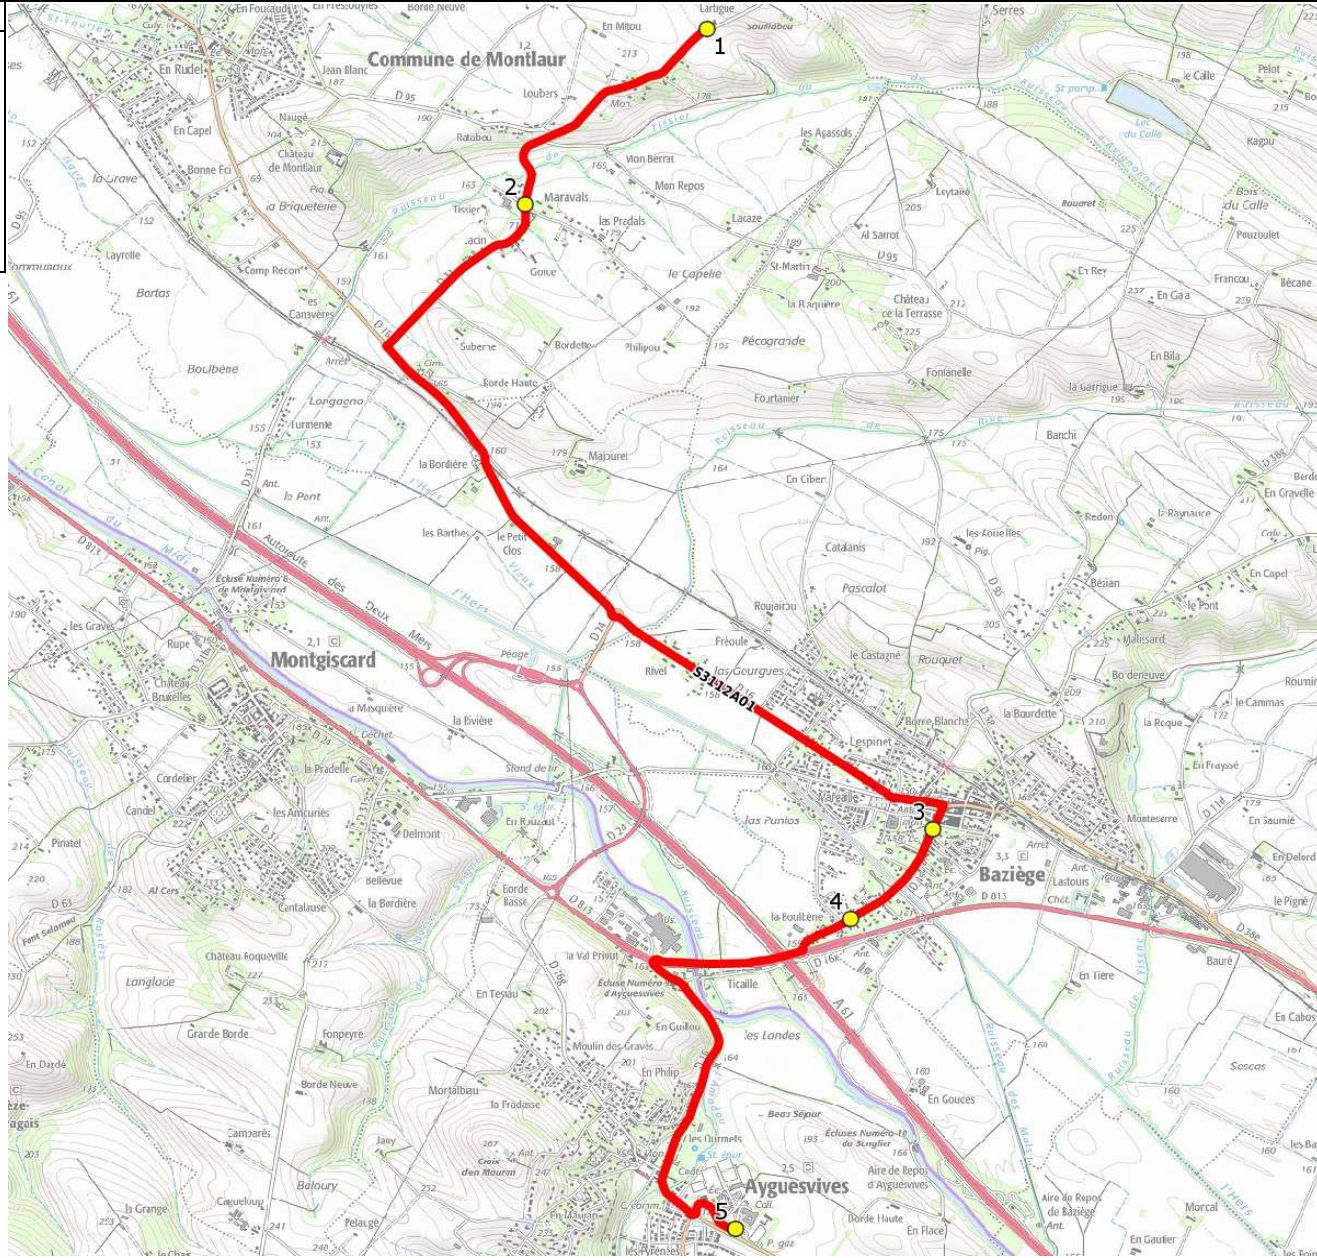

# DIRECTION DES TRANSPORTS

Mise à jour : 30/03/2021 Marché (année de notification-durée) : 2018-5 Nombre de places assises : 59 pl	Ligne : BAZIEGE-COLLEGE AYGUESVIVES Transporteur : TRANSPORTS EN LAURAGAIS Sous-traitant :	Ligne N° : S3112 Km en charge : 10 Km Année : 2008
---	--	--

ITINERAIRE INDICATIF (ALLER)	LMMJV--
<b>MONTLAUR</b>	
1. Rte Fourquevaux n°915	07:51
2. Rte Maravals/Rte Potié/Ch Faouria	07:53
<b>BAZIEGE</b>	
3. ABCDn1066 Ecoles	08:05
4. ABCDn0639 Las Puntos	08:08
<b>AYGUESVIVES</b>	
5. Collège Jean Paul Laurens	08:20

# DIRECTION DES TRANSPORTS

<b>Mise à jour :</b> 30/03/2021 <b>Marché (année de notification-durée) :</b> 2018-5 <b>Nombre de places assises :</b> 59 pl	<b>Ligne :</b> BAZIEGE-COLLEGE AYGUESVIVES <b>Transporteur :</b> TRANSPORTS EN LAURAGAIS <b>Sous-traitant :</b>	<b>Ligne N° :</b> S3112 <b>Km en charge :</b> 10 Km <b>Année :</b> 2008
--	---	---

ITINERAIRE INDICATIF (RETOUR)	LM-JV--	Merc
AYGUESVIVES		
1. Collège Jean Paul Laurens	17:15	12:40
BAZIEGE		
2. ABCDn0639 Las Puntos	17:24	12:49
3. Av Hers/PCD Engoudes	17:25	12:50
4. ABCDn1066 Ecoles	17:26	12:51
MONTLAUR		
5. Rte Maravals/Rte Potié/Ch Faouria	17:35	13:00
6. Rte Fourquevaux n°915	17:39	13:04