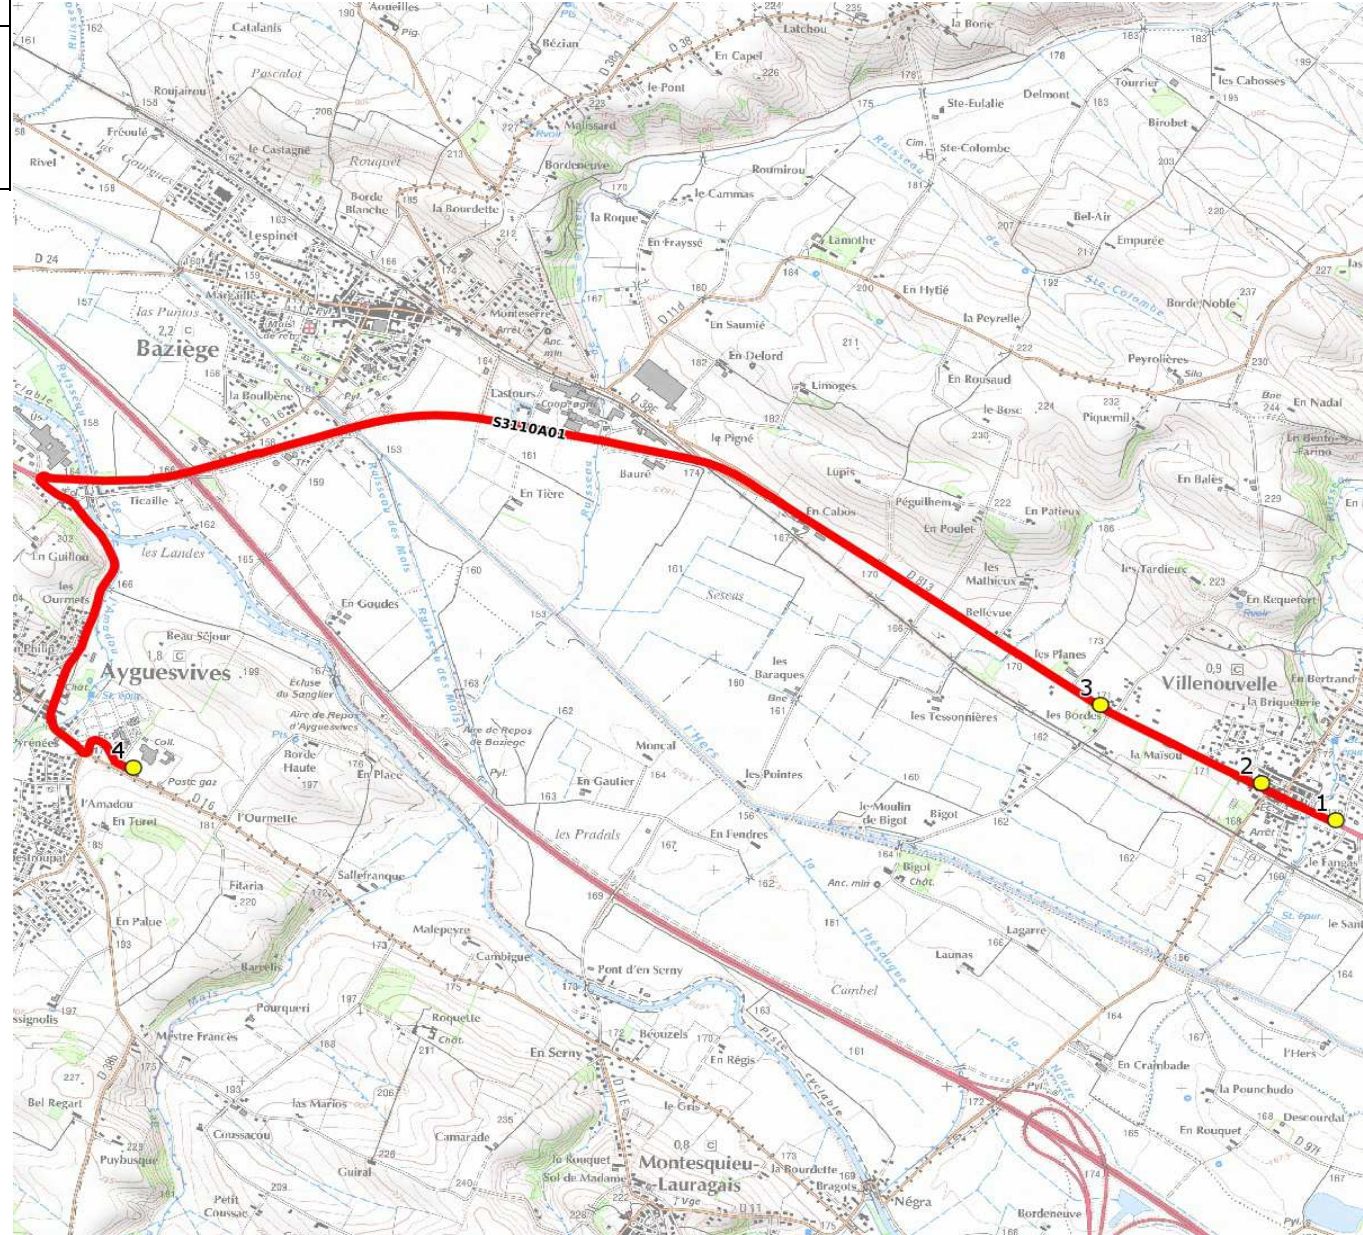

Mise à jour : 01/08/2019	Ligne : VILLENouvelle-COLLEGE AYGUESVIVES	Ligne N° : S3110
Marché (année de notification-durée) : 2019-6	Transporteur : ALCIS TRANSPORTS	Km en charge : 8 Km
Nombre de places assises : 63 pl	Sous-traitant :	Année : 2018

ITINERAIRE INDICATIF (ALLER)	LMMJV--
VILLENouvelle	
1. Atribus Le Puntou	08:00
2. Poteaux La Bascule	08:04
3. Atribus Roquefort	08:09
AYGUESVIVES	
4. Collège Jean Paul Laurens	08:20

# DIRECTION DES TRANSPORTS

Mise à jour : 01/08/2019 Marché (année de notification-durée) : 2019-6 Nombre de places assises : 63 pl	Ligne : VILLENouvelle-COLLEGE AYGUESVIVES Transporteur : ALCIS TRANSPORTS Sous-traitant :	Ligne N° : S3110 Km en charge : 8 Km Année : 2018
---	---	---

ITINERAIRE INDICATIF (RETOUR)	LM-JV--	Merc
AYGUESVIVES		
1. Collège Jean Paul Laurens	17:15	12:40
VILLENouvelle		
2. Abribus Bigot	17:25	12:50
3. Poteaux Vieille Halle	17:27	12:52