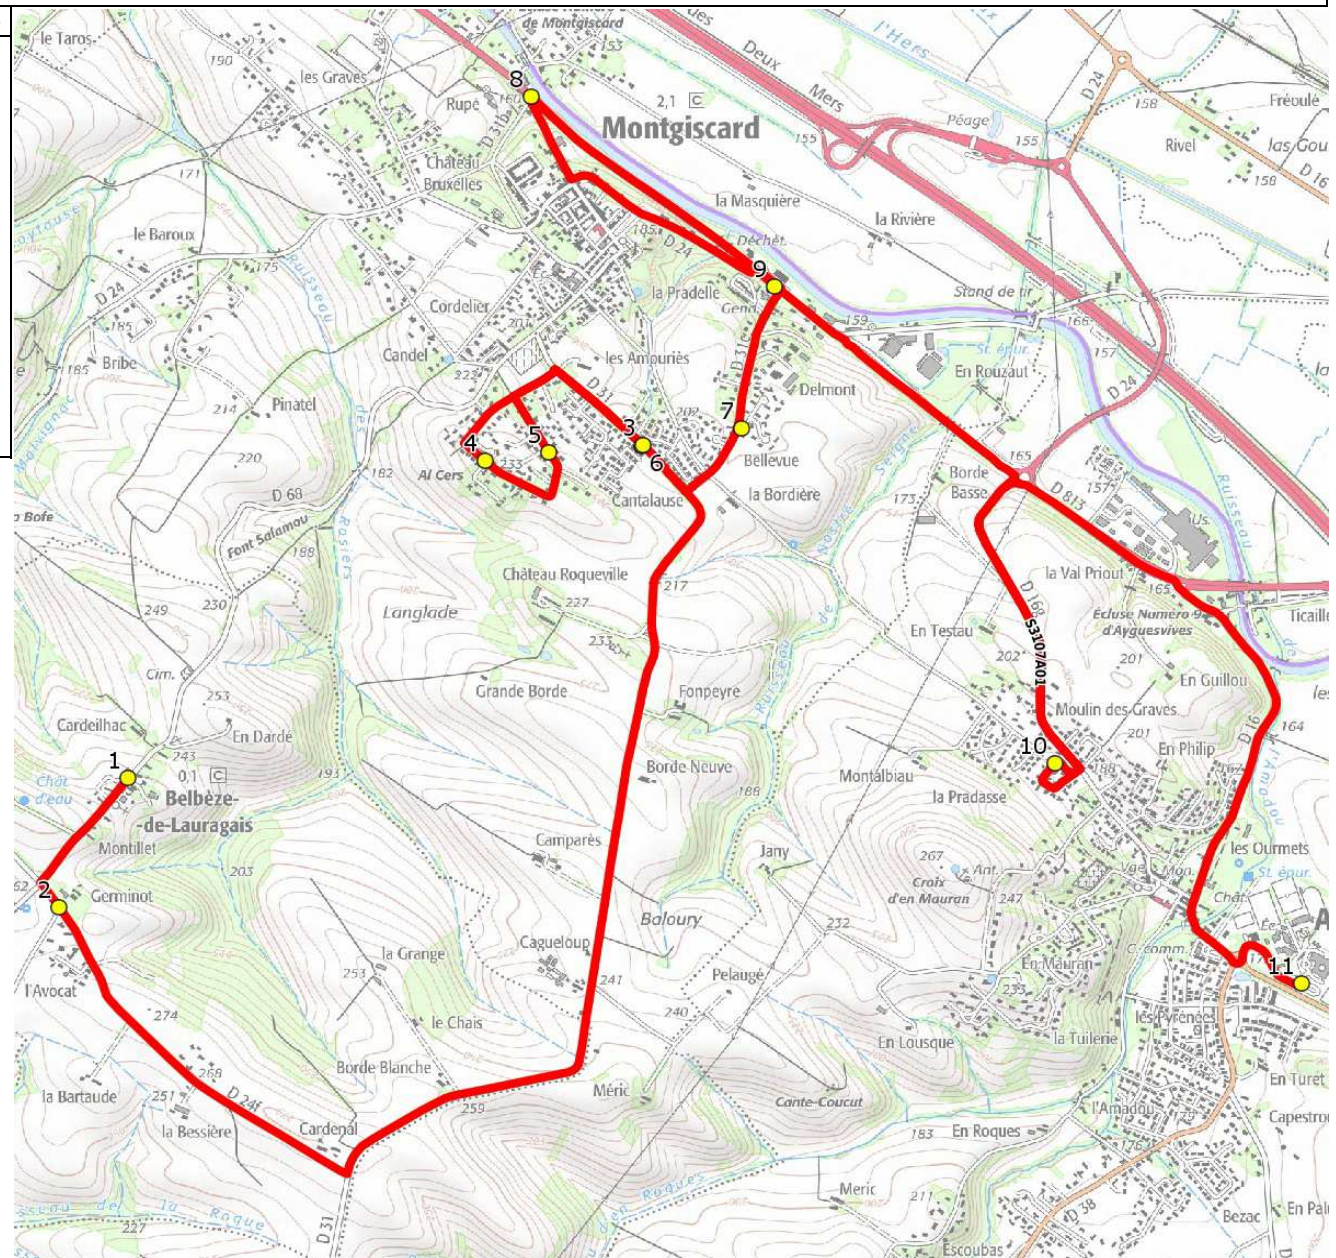

Mise à jour : 16/08/2021

Ligne : BELBEZE LGS-MONTGISCARD-COL.AYGUESVIVES

Ligne N° : S3107

Marché (année de notification-durée) : 2018-5

Transporteur : TRANSPORTS EN LAURAGAIS

Km en charge : 16 Km

Nombre de places assises : 59 pl

Sous-traitant :

Année : 2010

ITINERAIRE INDICATIF (ALLER)	LMMJV--
BELBEZE-DE-LAURAGAIS	
1. Mairie	07:42
2. Ch Bartaud/Germinot	07:43
MONTGISCARD	
3. RD31/Lot Amouries/AB	07:51
4. Ch Al Cers n°55	07:53
5. Ch Al Cers n°25	07:54
6. Abribus _Cantalause	07:56
7. Abribus _Pradelle	07:58
8. ABCDn0092 Ecluse	08:00
9. Abribus Gendarmerie	08:02
AYGUESVIVES	
10. Lot Coeur du Village	08:07
11. Collège Jean Paul Laurens	08:20

Mise à jour : 16/08/2021

Ligne : BELBEZE LGS-MONTGISCARD-COL.AYGUESVIVES

Ligne N° : S3107

Marché (année de notification-durée) : 2018-5

Transporteur : TRANSPORTS EN LAURAGAIS

Km en charge : 14 Km

Nombre de places assises : 59 pl

Sous-traitant :

Année : 2010

ITINERAIRE INDICATIF (RETOUR)	LM-JV--	Merc
AYGUESVIVES		
1. Collège Jean Paul Laurens	17:15	12:40
2. Lot Coeur du Village	17:27	12:52
MONTGISCARD		
3. Aribus Gendarmerie	17:33	12:59
4. ABCDn0092 Ecluse	17:35	13:02
5. RD31c/Pradelle	17:36	13:03
6. RD31/Lot Amouries/AB	17:38	13:05
7. Ch Al Cers n°55	17:39	13:06
8. Ch Al Cers n°25	17:40	13:07
BELBEZE-DE-LAURAGAIS		
9. Mairie	17:49	13:16
10. Ch Bartaud/Germinot	17:50	13:17