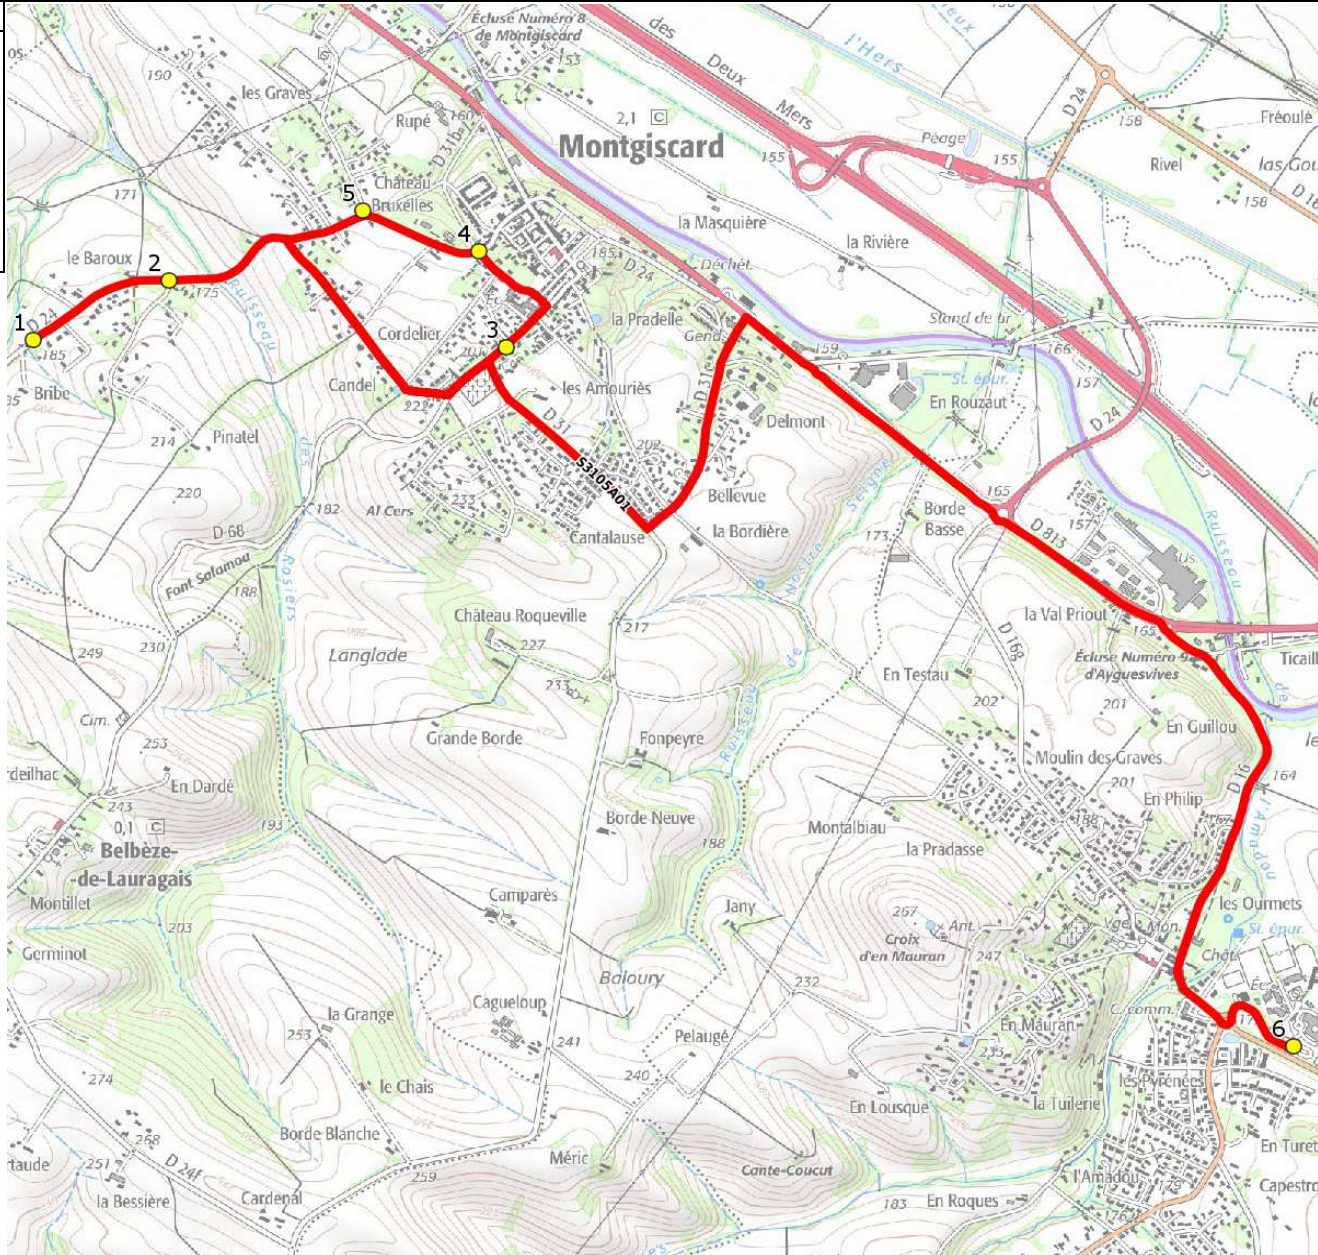

# DIRECTION DES TRANSPORTS

<b>Mise à jour :</b> 19/03/2021 <b>Marché (année de notification-durée) :</b> 2019-6 <b>Nombre de places assises :</b> 63 pl	<b>Ligne :</b> MONTGISCARD-COLLEGE AYGUESVIVES <b>Transporteur :</b> ALCIS TRANSPORTS <b>Sous-traitant :</b>	<b>Ligne N° :</b> S3105 <b>Km en charge :</b> 9 Km <b>Année :</b> 2016
--	--	--

ITINERAIRE INDICATIF (ALLER)	LMMJV--
MONTGISCARD	
1. Rte Montbrun n°35 bis	08:00
2. Rte Montbrun/Ch Pinatel	08:01
3. Abribus _Moulin	08:04
4. R Droits de l'Homme/R Tuiliers	08:06
5. Abribus _Galeriens	08:08
AYGUESVIVES	
6. Collège Jean Paul Laurens	08:20

Mise à jour : 19/03/2021

Ligne : MONTGISCARD-COLLEGE AYGUESVIVES

Ligne N° : S3105

Marché (année de notification-durée) : 2019-6

Transporteur : ALCIS TRANSPORTS

Km en charge : 12 Km

Nombre de places assises : 63 pl

Sous-traitant :

Année : 2016

ITINERAIRE INDICATIF (RETOUR)	LM-JV--	Merc
AYGUESVIVES		
1. Collège Jean Paul Laurens	17:15	12:40
MONTGISCARD		
2. Aribus _Moulin	17:25	12:50
3. R Droits de l'Homme/R Tuiliers	17:27	12:52
4. Aribus _Galeries	17:29	12:54
5. Rte Montbrun n°35 bis	17:38	13:03
6. Rte Montbrun/Ch Pinate	17:39	13:04