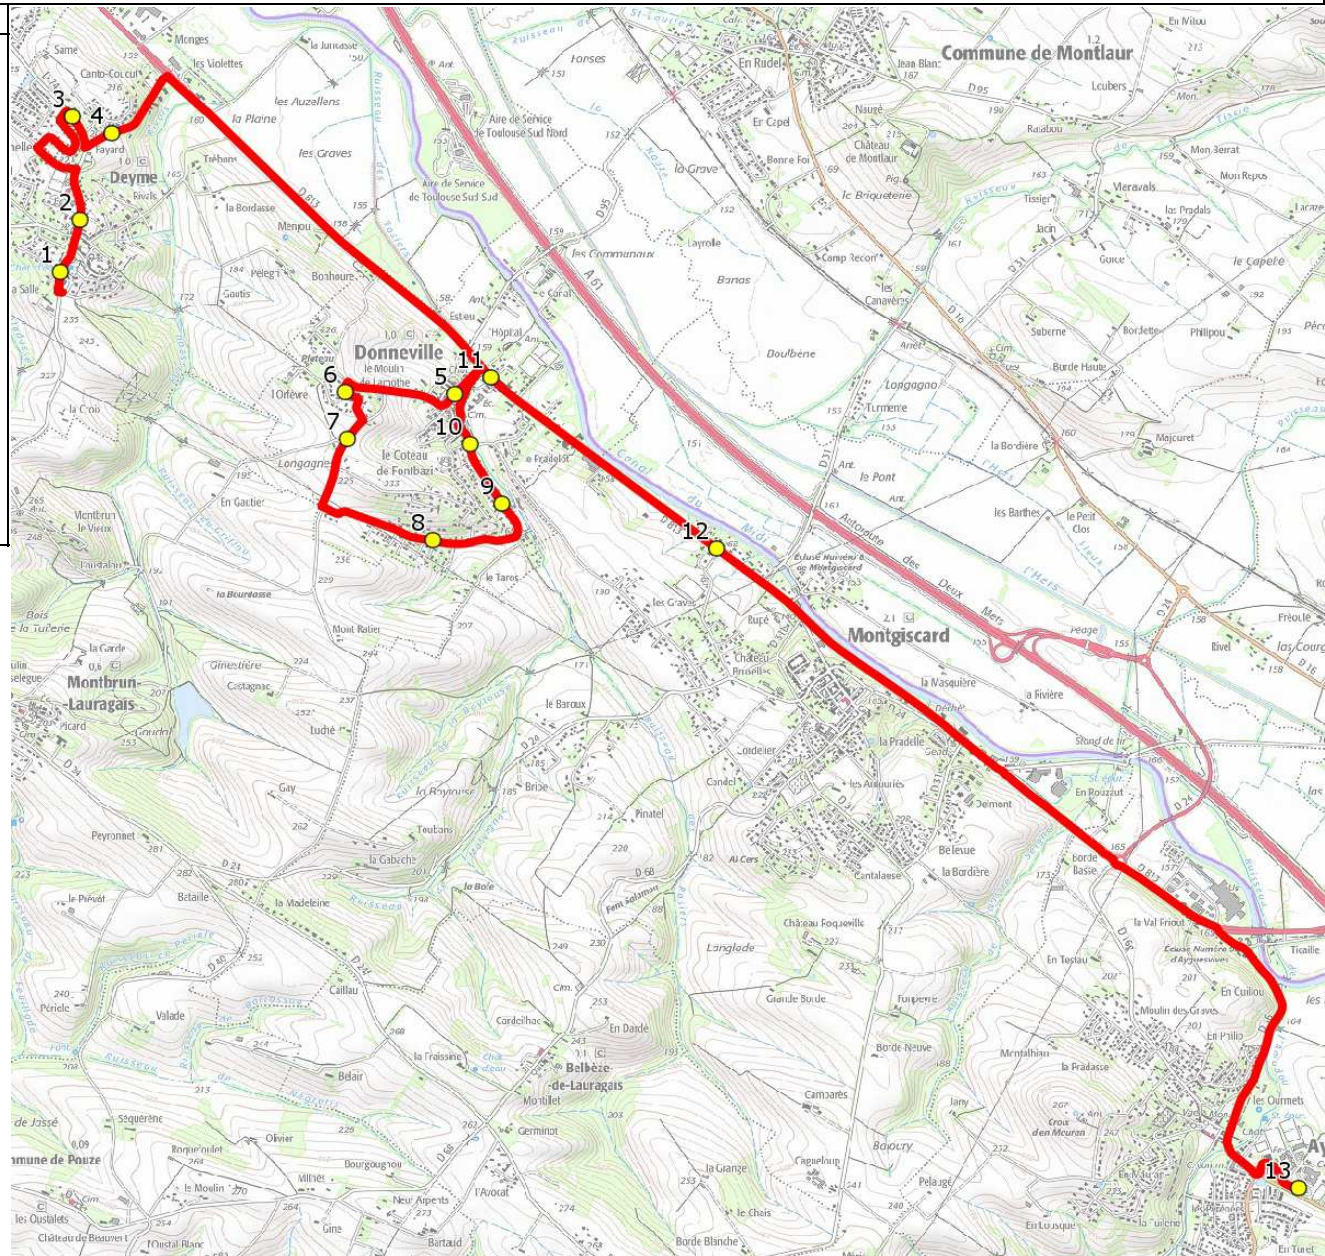

Mise à jour : 15/08/2021

Ligne : DONNEVILLE-COLLEGE AYGUESVIVES

Ligne N° : S3104

Marché (année de notification-durée) : 2018-5

Transporteur : TRANSPORTS EN LAURAGAIS

Km en charge : 15 Km

Nombre de places assises : 59 pl

Sous-traitant :

Année : 2008

| ITINERAIRE INDICATIF (ALLER)          | LMMJV-- |
|---------------------------------------|---------|
| <b>DEYME</b>                          |         |
| 1. RD74/Enclos Château                | 07:49   |
| 2. ABCDn1164 Le Moulin                | 07:51   |
| 3. ABCD 0904 Canelles                 | 07:52   |
| 4. ABCDn0392 Amandiers                | 07:54   |
| <b>DONNEVILLE</b>                     |         |
| 5. ABCDn1230 14 Juillet               | 07:59   |
| 6. ABCDn1335 Beauregard               | 08:01   |
| 7. Rte Montbrun/Parking Cimetière     | 08:04   |
| 8. Ch Ruisseau Fontbazi n°73-75       | 08:07   |
| 9. Ch Ruisseau Fontbazi/Casse Auto    | 08:09   |
| 10. Ch Ruisseau Fontbazi/Ch Graves    | 08:10   |
| 11. RD813/HôtelEnclos/ABCDn263 Mairie | 08:11   |
| <b>MONTGISCARD</b>                    |         |
| 12. ABCDn0692 Bruxelles               | 08:13   |
| <b>AYGUESVIVES</b>                    |         |
| 13. Collège Jean Paul Laurens         | 08:20   |