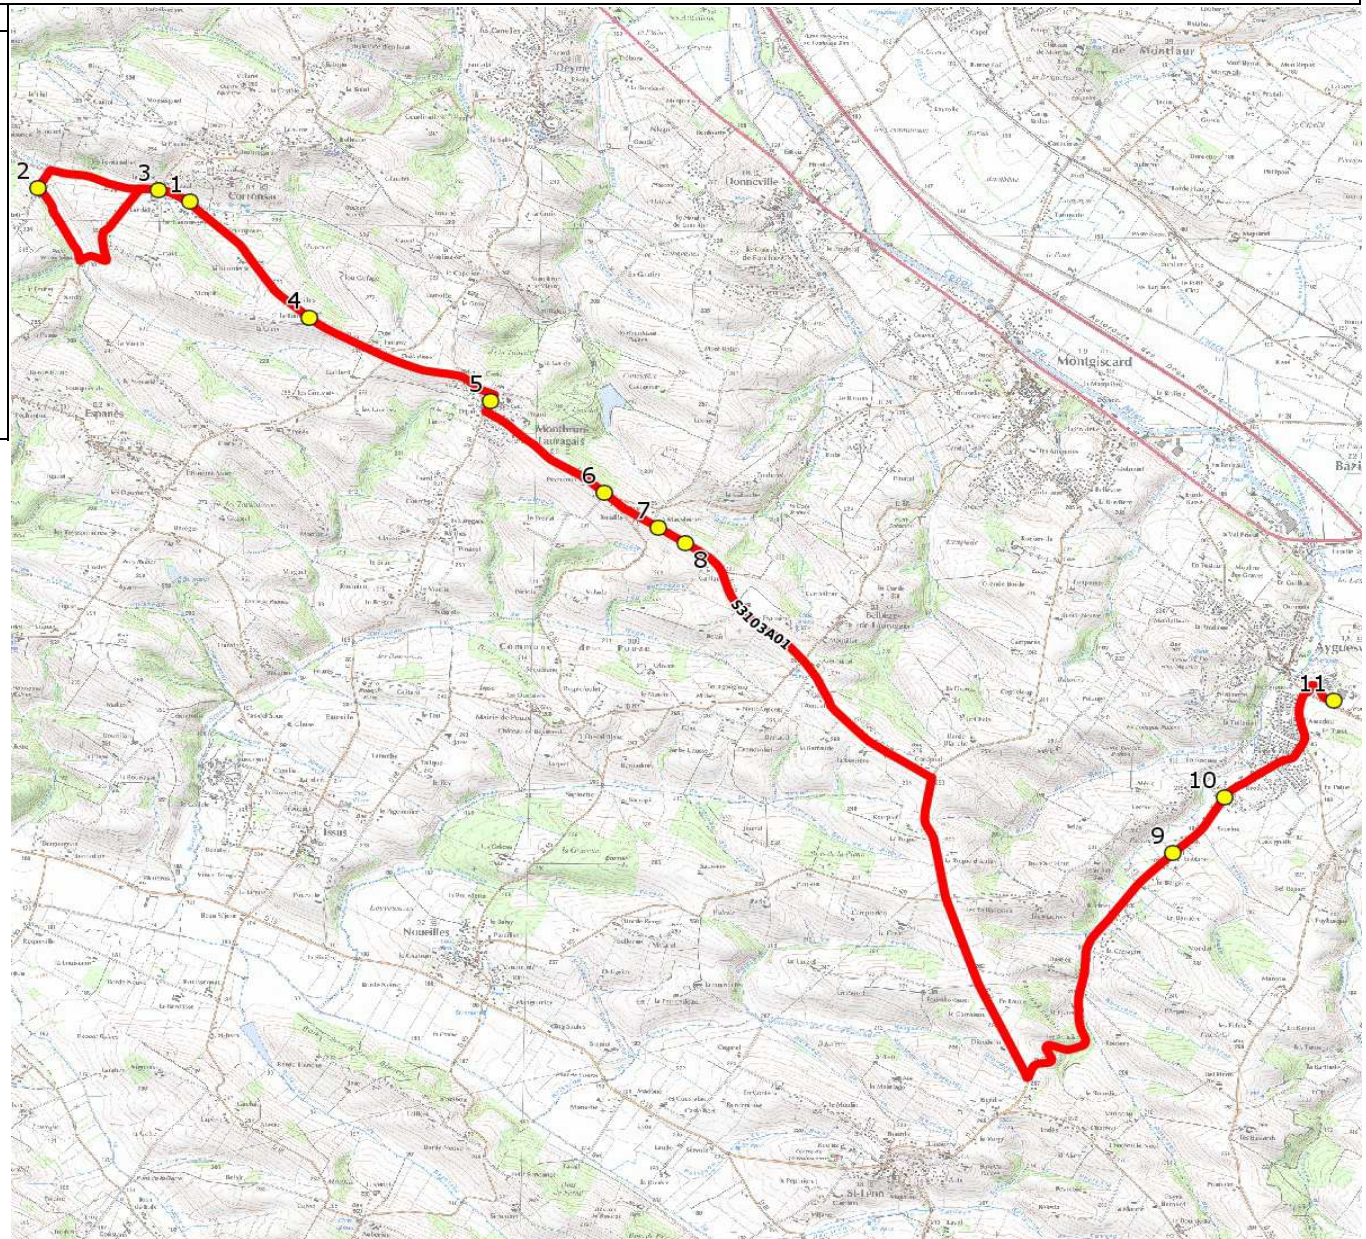

Mise à jour : 07/01/2019

Ligne : CORRON SAC-COLLEGE AYGUESVIVES

Ligne N° : S3103

Marché (année de notification-durée) : 2018-7

Transporteur : ALCIS TRANSPORTS

Km en charge : 18 Km

Nombre de places assises : 63 pl

Sous-traitant :

Année : 2018

ITINERAIRE INDICATIF (ALLER)	LMMJV--
<b>CORRON SAC</b>	
1. Ch Rivals/Lot Balcons Cossignol	07:41
2. Ch Mélic/Ch Ruisseau de Menjot	07:45
3. RD24/Landelle/AHC	07:50
<b>MONTBRUN-LAURAGAIS</b>	
4. RD24/Tour	07:53
5. Mairie/Place/ABCD1062	07:56
6. RD24/Ch Prévôt	07:58
<b>MONTGISCARD</b>	
7. RD24f/Madeleine n°3	07:59
8. RD24f/Madeleine n°15	08:00
<b>AYGUESVIVES</b>	
9. RD38/Mane	08:11
10. RD38/Ch Trappe	08:12
11. Collège Jean Paul Laurens	08:20

Mise à jour : 07/01/2019

Ligne : CORRONSAC-COLLEGE AYGUESVIVES

Ligne N° : S3103

Marché (année de notification-durée) : 2018-7

Transporteur : ALCIS TRANSPORTS

Km en charge : 18 Km

Nombre de places assises : 63 pl

Sous-traitant :

Année : 2018

ITINERAIRE INDICATIF (RETOUR)	LM-JV--	Merc
AYGUESVIVES		
1. Collège Jean Paul Laurens	17:15	12:40
2. RD38/Ch Trappe	17:18	12:43
3. RD38/Mane	17:19	12:44
MONTGISCARD		
4. RD24f/Madeleine n°15	17:30	12:55
5. RD24f/Madeleine n°3	17:31	12:56
MONTBRUN-LAURAGAIS		
6. RD24/Plaine de Picard	17:33	12:58
7. RD24/Garage/ABCDn693	17:34	12:59
8. RD24/Latomy	17:36	13:01
9. RD24/Tour	17:37	13:02
CORRONSAC		
10. Ch Méric/Ch Ruisseau de Menjot	17:42	13:07
11. RD24/Landelle/AHC	17:47	13:12
12. Ch Rivals/Lot Balcons Cossignol	17:49	13:14