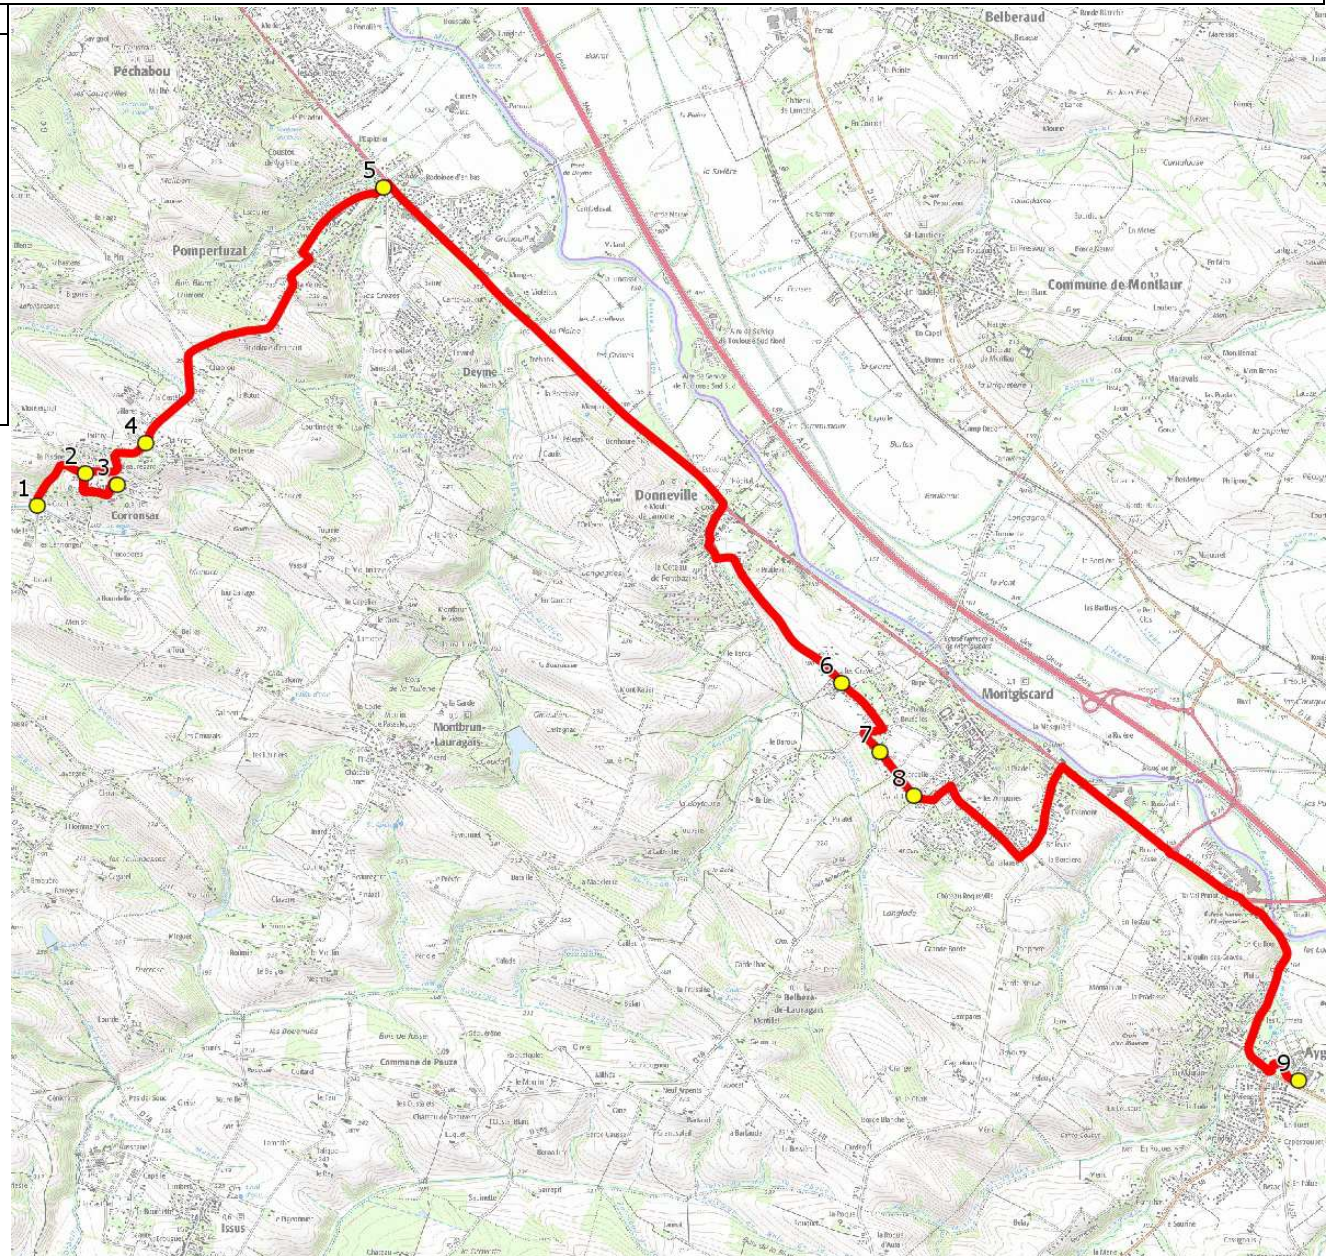

Mise à jour : 18/01/2021

Ligne : CORRONSAC-COLLEGE AYGUESVIVES

Ligne N° : S3102

Marché (année de notification-durée) : 2018-7

Transporteur : ALCIS TRANSPORTS

Km en charge : 17 Km

Nombre de places assises : 63 pl

Sous-traitant :

Année : 2018

ITINERAIRE INDICATIF (ALLER)	LMMJV--
CORRONSAC	
1. ABCDn0716 La Place	07:45
2. ABCDn1750 Eglise	07:46
3. Ecole	07:47
4. ABCDn1749 La Serre Beaugard	07:49
POMPERTUZAT	
5. ABCD 1244 Le Poids Public	07:53
MONTGISCARD	
6. Ch Graves/Lot Graves	08:02
7. Ch Safrana n°8	08:05
8. Ch Safrana/Cédez le Passage	08:06
AYGUESVIVES	
9. Collège Jean Paul Laurens	08:20

Sous-traitant :

Année : 2018

ITINERAIRE INDICATIF (RETOUR)	LM-JV--	Merc
AYGUESVIVES		
1. Collège Jean Paul Laurens	17:15	12:40
MONTGISCARD		
2. Ch Safrana/Cédez le Passage	17:23	12:48
3. Ch Safrana n°8	17:24	12:49
4. Ch Graves/Lot Graves	17:29	12:54
POMPERTUZAT		
5. ABCD 1244 Le Poids Public	17:38	13:03
CORRONSAC		
6. ABCDn1749 La Serre Beauregard	17:42	13:07
7. ABCDn1750 Eglise	17:43	13:08
8. Ecole	17:44	13:09
9. ABCDn0716 La Place	17:46	13:11