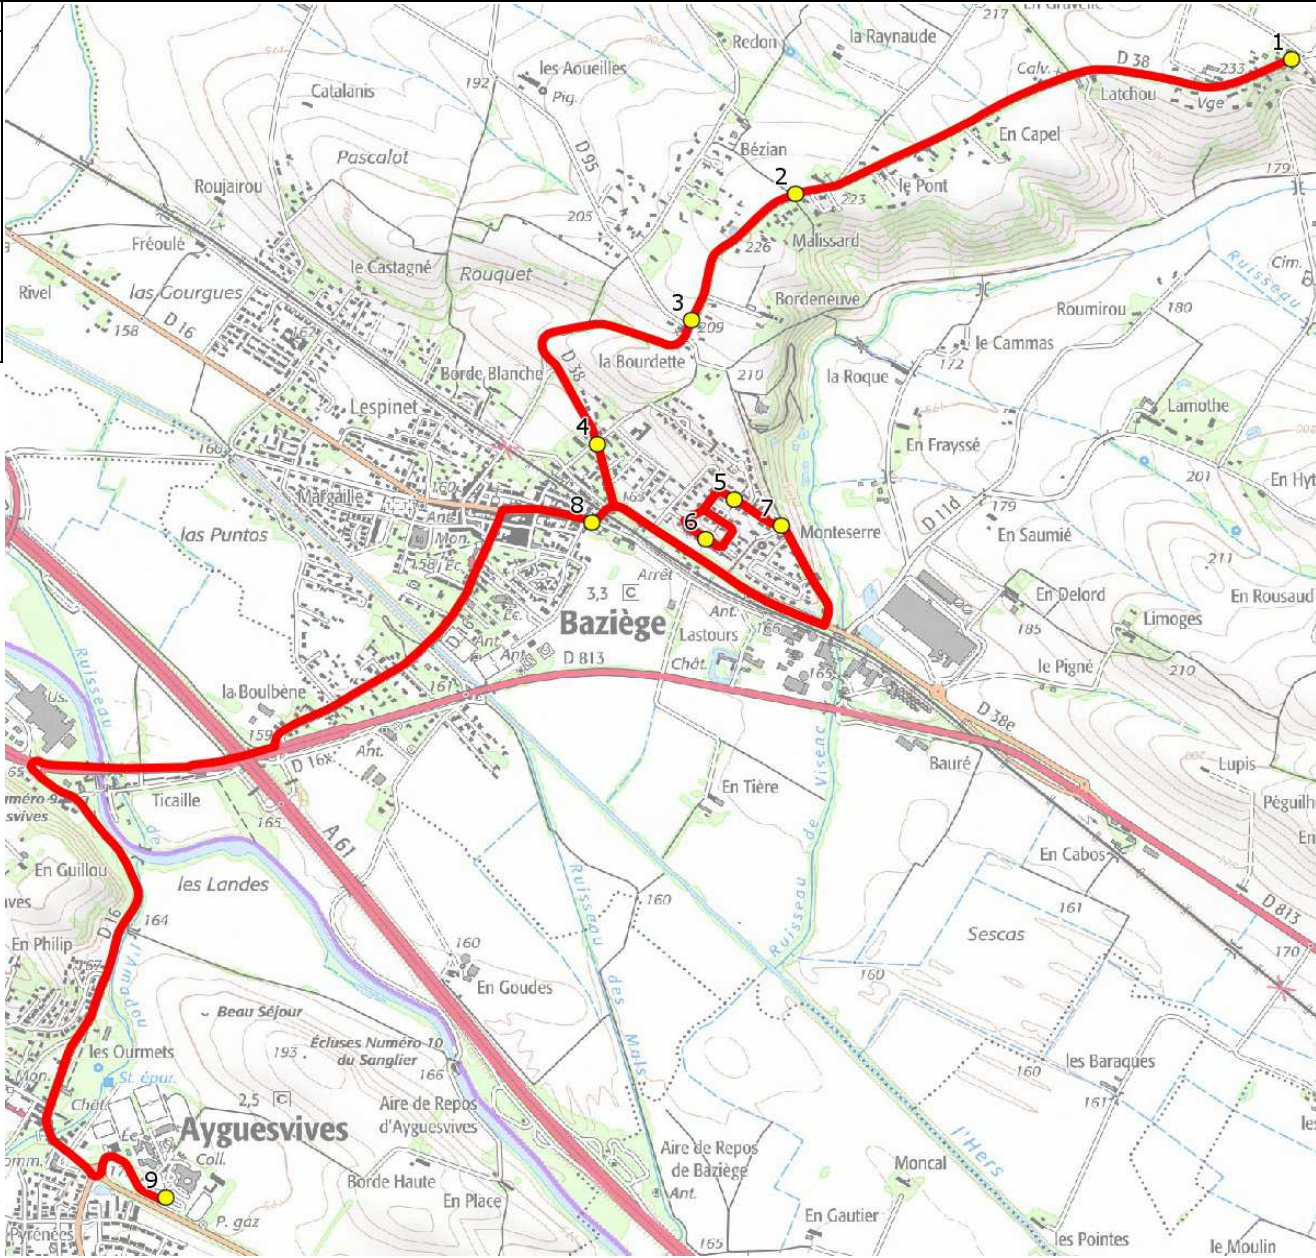

DIRECTION DES TRANSPORTS

Mise à jour : 15/08/2021
 Ligne : BAZIEGE-COLLEGE AYGUESVIVES
 Ligne N° : S3100
 Marché (année de notification-durée) :
 Transporteur :
 Km en charge : 10 Km
 Nombre de places assises :
 Sous-traitant :
 Année :

ITINERAIRE INDICATIF (ALLER)	LMMJV--
BAZIEGE	
1. ABCDn1435 Sainte Colombe	07:54
2. ABCDn1445 Malissard	07:57
3. RD38/RD95/Bourdette/AB	07:58
4. ABCDn0156 Côte Vieille	08:00
5. R Aériopostale n°13	08:04
6. R Auriol n°17	08:05
7. Ch Montessorre/R St Exupéry	08:07
8. Poteaux Grand Rue	08:09
AYGUESVIVES	
9. Collège Jean Paul Laurens	08:20

DIRECTION DES TRANSPORTS

Mise à jour : 15/08/2021 Marché (année de notification-durée) : Nombre de places assises :	Ligne : BAZIEGE-COLLEGE AYGUESVIVES Transporteur : Sous-traitant :	Ligne N° : S3100 Km en charge : 10 Km Année :
--	--	---

ITINERAIRE INDICATIF (RETOUR)	LM-JV--	Merc
AYGUESVIVES		
1. Collège Jean Paul Laurens	17:15	12:40
BAZIEGE		
2. Poteaux Grand Rue	17:20	12:45
3. R Aériopostale n°13	17:28	12:53
4. R Auriol n°17	17:29	12:54
5. Ch Montesserre/R St Exupéry	17:31	12:56
6. ABCDn0156 Côte Vieille	17:35	13:00
7. RD38/RD95/Bourdette/AB	17:37	13:02
8. ABCDn1445 Malissard	17:38	13:03
9. ABCDn1435 Sainte Colombe	17:41	13:06